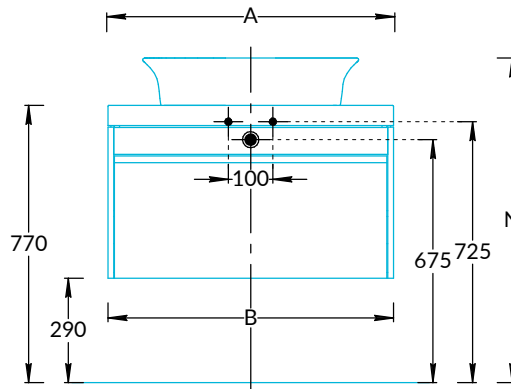

Тумбы Modula MO.60.1+1, MO.70.1+1, MO.80.1+1, MO.100.1+1 Инструкция по установке со столешницами Canaletto и раковинами Canaletto, Circo, Plaza

Тумба	Столешница	Раковины	A	B	N
MO.60.1+1	CN60	Canaletto: CN.WB.40, CN.WB.60	600	593	900
		Circo: CI.WB.36, CI.WB.50			905
		Plaza: PLR.WB.55, PLR.WB.55.1, PLR.WB.60			905
MO.70.1+1	CN70	Canaletto: CN.WB.40, CN.WB.60, CN.WB.65	700	963	900
		Circo: CI.WB.36, CI.WB.50			905
		Plaza: PLR.WB.55, PLR.WB.55.1, PLR.WB.60			905
MO.80.1+1	CN80	Canaletto: CN.WB.40, CN.WB.60, CN.WB.65	800	793	900
		Circo: CI.WB.36, CI.WB.50			905
		Plaza: PLR.WB.55, PLR.WB.55.1, PLR.WB.60			905
MO.100.1+1	CN100	Canaletto: CN.WB.40, CN.WB.60, CN.WB.65	1000	993	900
		Circo: CI.WB.36, CI.WB.50			905
		Plaza: PLR.WB.55, PLR.WB.55.1, PLR.WB.60			905